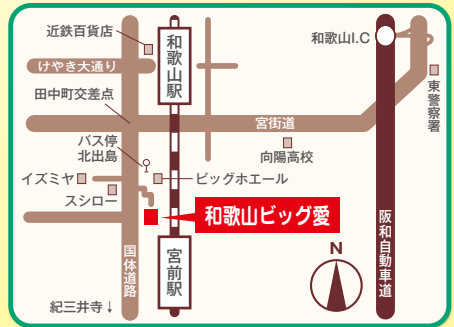

わかやま就職フェア 2018

和歌山県を中心とした優良企業が一同にお待ちしています。

手話通訳が必要な方は**12月26日**までに下記のお問合せ先までTEL、FAX、E-mailのいずれかでご連絡ください。

働きたい人と、働いてほしい人の架け橋に。

参加予定企業数
100社
12月下旬に和歌山県経営者協会のHPで公表!!

求職者の皆さまへ

入退場自由・参加無料・予約不要

個別面談方式
落ち着いてじっくり面談できます。

日時 **平成30年 1月15日(月) 13:00~16:00**

場所 **和歌山ビッグ愛1階 大ホール・展示ホール**
〒640-8319 和歌山市手平2-1-2

対象 一般求職者および平成30年3月新規学校卒業予定者(高卒含む)

主催 和歌山労働局、和歌山県、和歌山市
和歌山県経営者協会 就職支援センター

同時開催
新卒応援ハローワークコーナー
ジョブカフェコーナー
林業就業相談コーナー
福祉の仕事相談コーナー